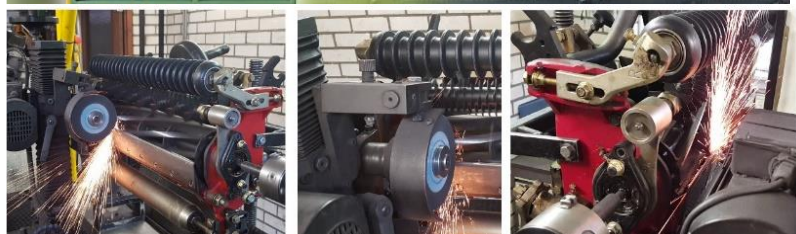

Scherpe messen voorkomen dat uw gras ziek en vatbaar wordt en geven een egaal en mooi maaibeeld.

Onze speciale slijpmachines zijn in staat om allerlei cirkel- maaimessen alsmede kooi-maaier messen automatisch te slijpen volgens de fabrieksspecificaties.

info@bruntinkvoorst.nl

Het ideaalbeeld:

Gemaaid met scherpe messen.

Niet gewenst:

Gekneusde en gewonde grassprietten, gemaaid met stompe messen.

Maaimessen slijpen, cirkelmaaier

Maaunits slijpen, kooimaaier