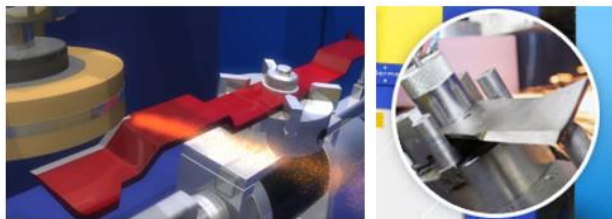

Maaimachine messen slijpen

Als Toro dealer en Golf- service center zijn wij gespecialiseerd in het onderhouden en slijpen van maaimessen en maaiunits voor openbaar groen en golfbanen.

Scherpe messen voorkomen dat uw gras ziek en vatbaar wordt en geven een egaal en mooi maaibeeld.

Onze speciale slijpmachines zijn in staat om allerlei cirkel- maaimessen alsmede kooi-maaier messen automatisch te slijpen volgens de fabrieksspecificaties.

Uw voordelen op een rijtje:

- 🌿 Brandstofbesparing en minder CO2 uitstoot
- 🌿 Onderhoudsbesparing
- 🌿 Lagere exploitatie

En,..
wij ontzorgen u tijdens het maaiseizoen d.m.v. een vaste wisselroute voor deze messen.

- 🌿 Dinsdag boven de A1
- 🌿 Donderdag beneden de A1

Test ons!

KEUR
A
Dat werkt zeker!

Machinehandel Bruntink

Beekzichtweg 44

7383 GA Voorst

0575 - 501 686

www.bruntinkvoorst.nl

info@bruntinkvoorst.nl